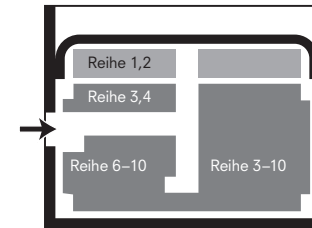

GALERIE

Tonhalle kleiner Saal

PARKETT

Anzahl gewünschter Karten bei gewünschter Kategorie eintragen.

	Kat. I CHF 70.-	Kat. II CHF 60.-	Kat. III CHF 50.-
30.08.24			
09.09.24			

Beide Konzerte im Abonnement zu CHF 120.- (Kategorie I)

ABSENDER

Unterschrift

Datum