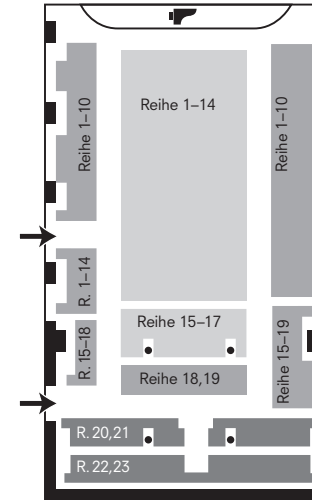

GALERIE

Tonhalle kleiner Saal

PARKETT

Anzahl gewünschter Karten bei gewünschter Kategorie eintragen.

	Kat. I CHF 70.-	Kat. II CHF 60.-	Kat. III CHF 50.-
30.08.24			
09.09.24			

Beide Konzerte im Abonnement zu CHF 120.- (Kategorie I)

ABSENDER

Unterschrift

Datum